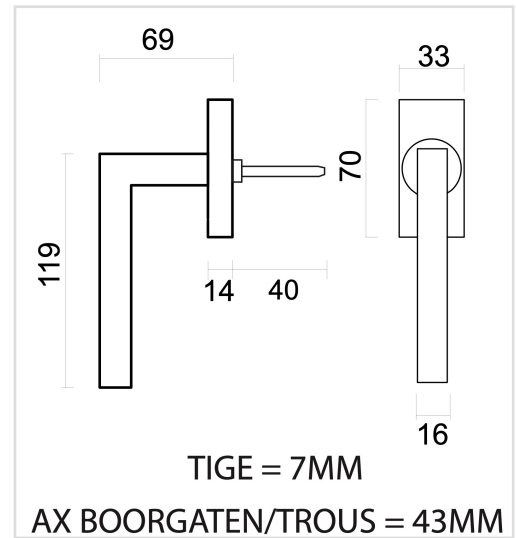

TECHNISCHE FICHE

RAAMKROK KUBIC SHAPE 16MM DK MAT KOPER

Artikelnummer	2.286.050
EAN Code	5414062 042321
Grondstof	Inox
Afwerking	Koper met PVD coating, geborsteld
Eenheid	Per stuk
Specificaties	- Asmaat boorgaten= 43mm
Inhoud verpakking	- 1 raamkruk - Met tige 7x7mm - Bevestigingsmateriaal voor montage