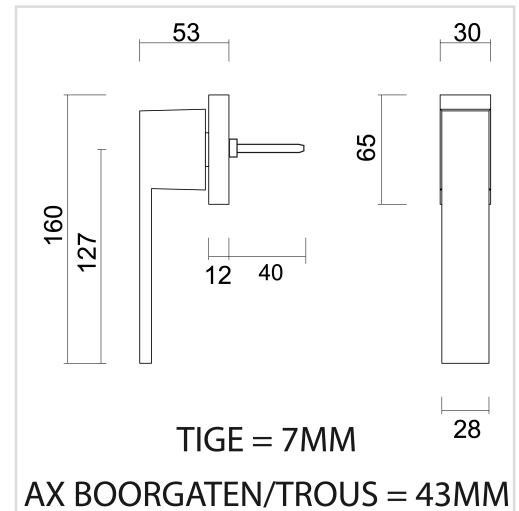

## TECHNISCHE FICHE

**RAAMKROUK X-TREME DK WIT**

|                          |  |
|--------------------------|--|
| <b>Artikelnummer</b>     | 2.285.390  |
| <b>EAN Code</b>          | 5414062 013079   |
| <b>Grondstof</b>         | Zamac  |
| <b>Afwerking</b>         | Witte satijnglanzende poederlak RAL 9016                                 |
| <b>Eenheid</b>           | Per stuk   |
| <b>Specificaties</b>     | - Asmaat boorgaten= 43mm   |
| <b>Inhoud verpakking</b> | - 1 raamkruk<br>- Met tige 7x7mm<br>- Bevestigingsmateriaal voor montage |