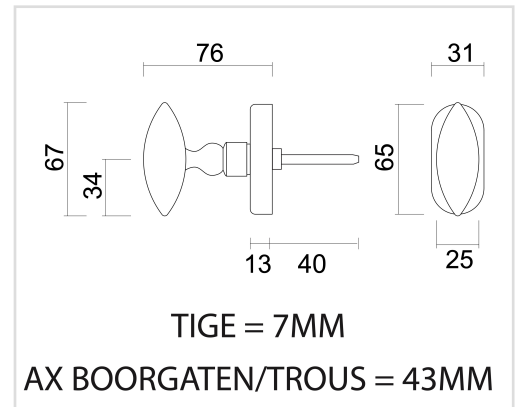

## TECHNISCHE FICHE

**RAAMKROK OLINA DK ZWART**

<b>Artikelnummer</b>	2.282.090
<b>EAN Code</b>	5414062 013246
<b>Grondstof</b>	Messing
<b>Afwerking</b>	Zwarte matte poederlak RAL 9005
<b>Eenheid</b>	Per stuk
<b>Specificaties</b>	- Asmaat boorgaten= 43mm
<b>Inhoud verpakking</b>	- 1 raamkruk - Met tige 7x7mm - Bevestigingsmateriaal voor montage