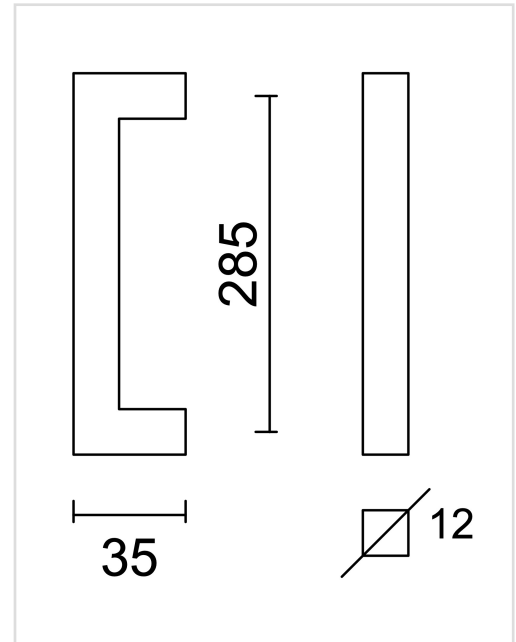

TECHNISCHE FICHE

KASTTREKKER CUBICA 12/285MM MAT BRONS

Artikelnummer	2.228.420
EAN Code	5414062 077248
Grondstof	Inox
Afwerking	Verbronsd en geborsteld
Eenheid	Per stuk
Inhoud verpakking	- 1 kasttrekker - Met bevestigingsmateriaal voor montage