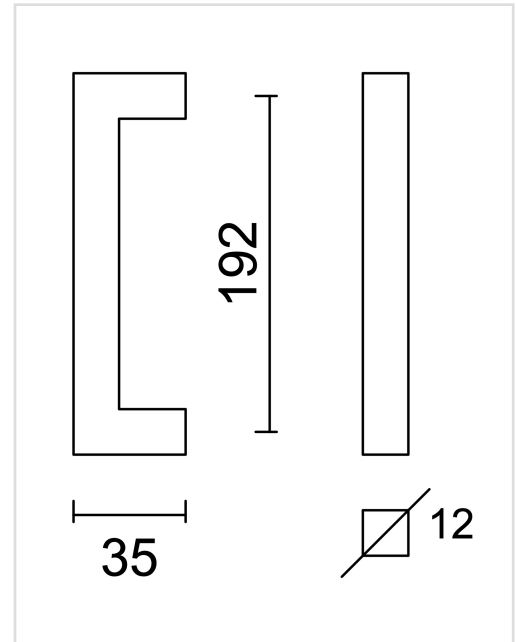

TECHNISCHE FICHE

KASTTREKKER CUBICA 12/192MM MAT BRONS

Artikelnummer	2.227.420
EAN Code	5414062 077231
Grondstof	Inox
Afwerking	Verbronsd en geborsteld
Eenheid	Per stuk
Inhoud verpakking	- 1 kasttrekker - Met bevestigingsmateriaal voor montage