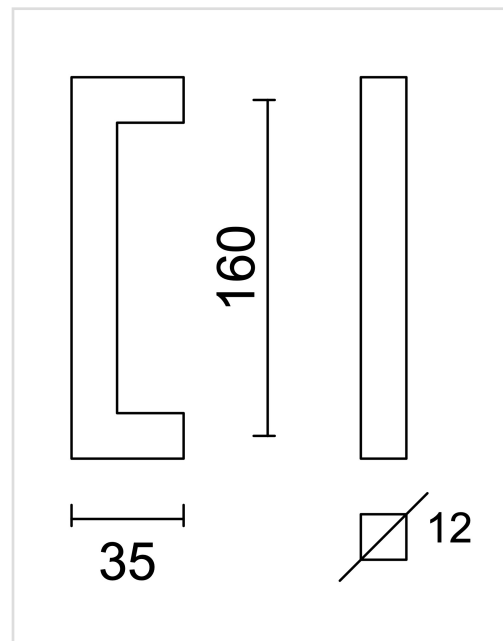

TECHNISCHE FICHE

KASTTREKKER CUBICA 12/160MM MAT BRONS

Artikelnummer	2.226.420
EAN Code	5414062 077224
Grondstof	Inox
Afwerking	Verbronsd en geborsteld
Eenheid	Per stuk
Inhoud verpakking	- 1 kasttrekker - Met bevestigingsmateriaal voor montage