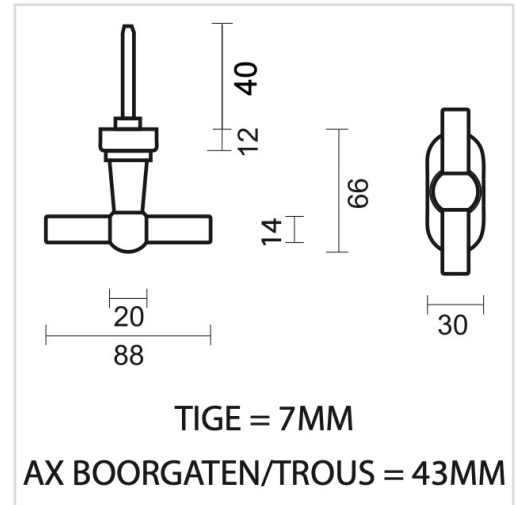

## TECHNISCHE FICHE

**RAAMKROK PETRA NM T DK OLD SILVER**

<b>Artikelnummer</b>	2.039.300
<b>EAN Code</b>	5414062 042611
<b>Grondstof</b>	Messing
<b>Afwerking</b>	Retro antraciet getrommeld
<b>Eenheid</b>	Per stuk
<b>Specificaties</b>	- Asmaat boorgaten= 43mm
<b>Inhoud verpakking</b>	- 1 raamkruk - Met tige 7x7mm - Bevestigingsmateriaal voor montage