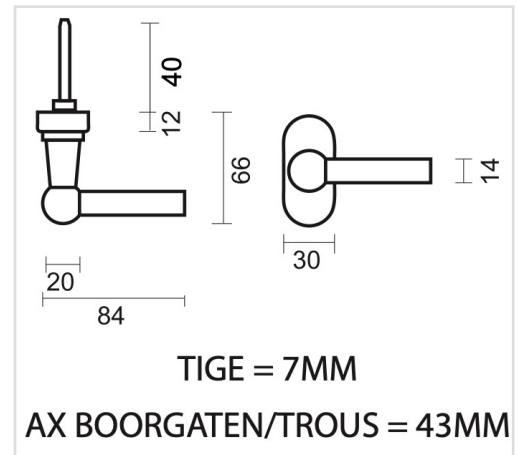

## TECHNISCHE FICHE

**RAAMKROK PETRA NM L DK CARBON BLACK**

<b>Artikelnummer</b>	2.038.320
<b>EAN Code</b>	5414062 013178
<b>Grondstof</b>	Messing
<b>Afwerking</b>	Antraciet PVD coating
<b>Eenheid</b>	Per stuk
<b>Specificaties</b>	- Asmaat boorgaten= 43mm
<b>Inhoud verpakking</b>	- 1 raamkruk - Met tige 7x7mm - Bevestigingsmateriaal voor montage