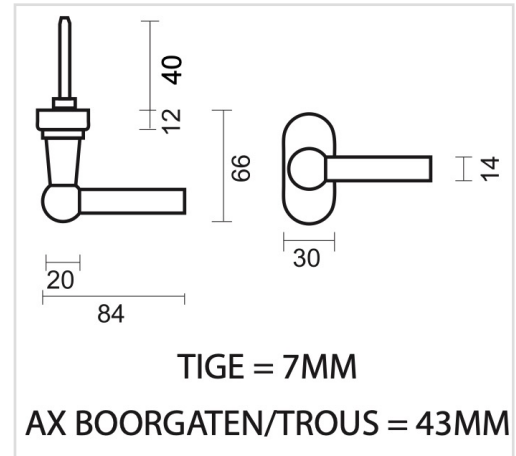

TECHNISCHE FICHE

RAAMKROK PETRA NM L DK INOX LOOK

Artikelnummer	2.038.000
EAN Code	5414062 220033
Grondstof	Messing
Afwerking	Vernikkeld en geborsteld
Eenheid	Per stuk
Specificaties	- Asmaat boorgaten= 43mm
Inhoud verpakking	- 1 raamkruk - Met tige 7x7mm - Bevestigingsmateriaal voor montage