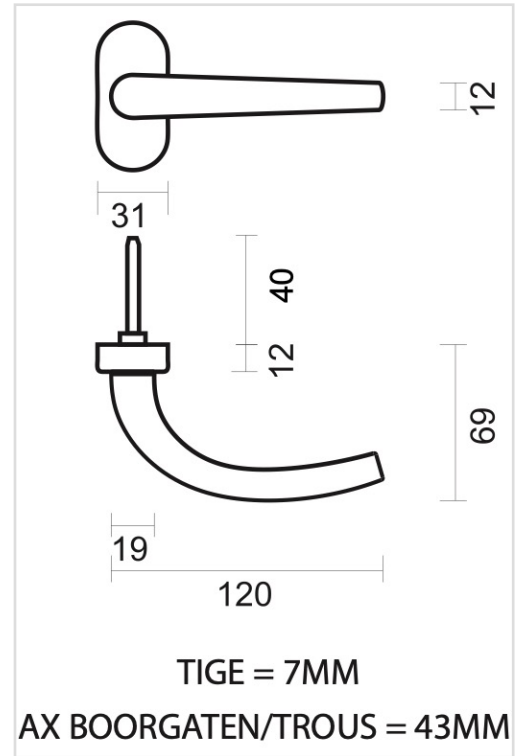

## TECHNISCHE FICHE

**RAAMKROUK LILLA DK BRONS**

<b>Artikelnummer</b>	2.032.060
<b>EAN Code</b>	5414062 042345
<b>Grondstof</b>	Messing
<b>Afwerking</b>	Verbronsd, geborsteld en vernist
<b>Eenheid</b>	Per stuk
<b>Specificaties</b>	- Asmaat boorgaten= 43mm
<b>Inhoud verpakking</b>	- 1 raamkruk - Met tige 7x7mm - Bevestigingsmateriaal voor montage