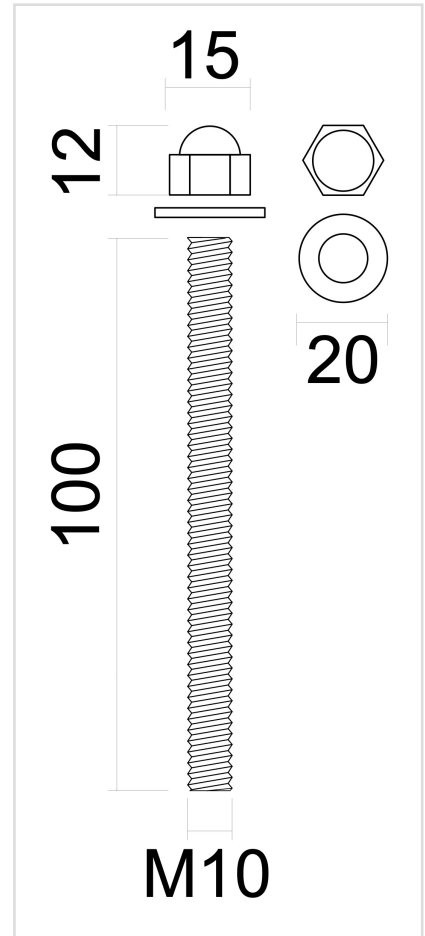

TECHNISCHE FICHE

BEVESTIGINGSSET M10 TREKKER + DOP MOER TITANIUM

Artikelnummer	1.356.030
EAN Code	5414062 063036
Grondstof	Metaal
Afwerking	Dop koper PVD coating
Eenheid	Per set
Specificaties	- M10
Inhoud verpakking	- Set van 2 draadstangen met moerdop