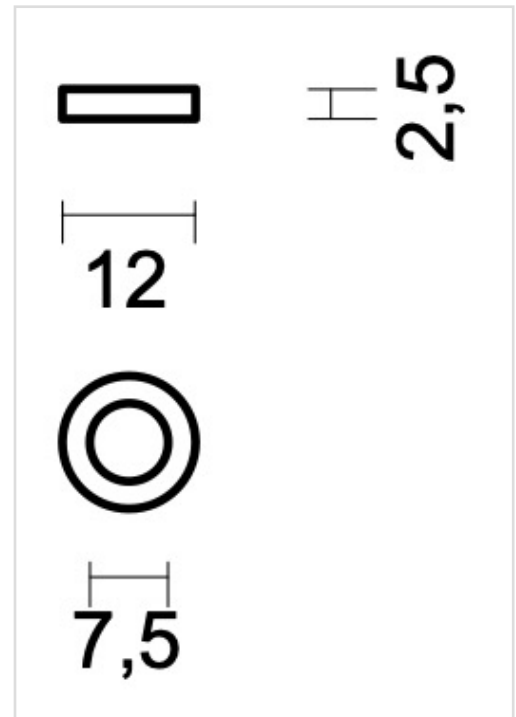

TECHNISCHE FICHE

RING PAUMEL 80X80X2,5/2,5MM OLD YELLOW

Artikelnummer	1.159.310
EAN Code	5414062 043014
Grondstof	Inox
Afwerking	Retro brons getrommeld
Eenheid	Per stuk
Specificaties	- Voor paumel 80x80x2,5mm
Inhoud verpakking	- 1 slijtring