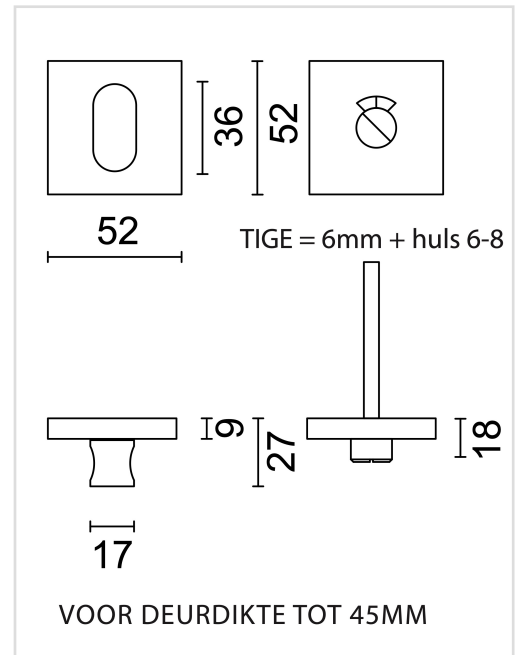

TECHNISCHE FICHE

WC GARNITUUR SQUARE 1/2/3 INOX PLUS

Artikelnummer	1.147.002
EAN Code	5414062 004626
Grondstof	Inox
Afwerking	Geborsteld
Eenheid	Per stuk
Inhoud verpakking	<ul style="list-style-type: none"> - 1 wc garnituur - 1 tige van 6x6mm - 1 huls van 6 naar 8mm - Bevestigingsmateriaal voor montage