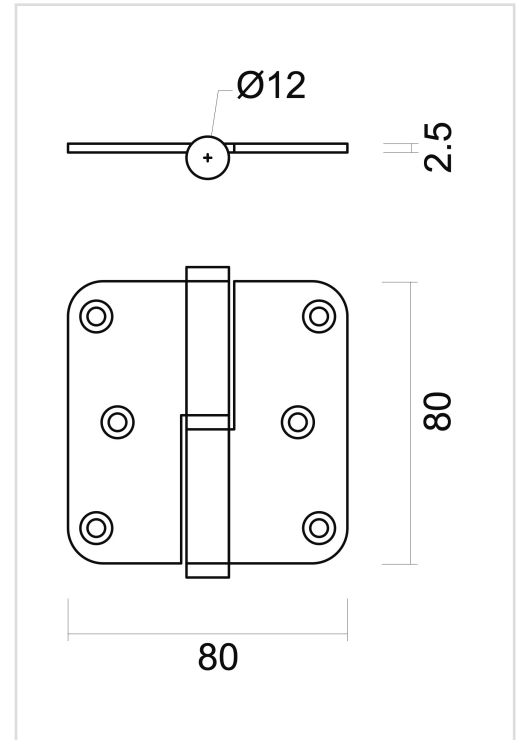

## TECHNISCHE FICHE

**PAUMEL HDD 80X80X2,5 CARBON BLACK LOOK LINKS**

<b>Artikelnummer</b>	1.013.324
<b>EAN Code</b>	5414062 006859
<b>Grondstof</b>	Inox
<b>Afwerking</b>	Carbon black look gelakt
<b>Eenheid</b>	Per stuk
<b>Specificaties</b>	<ul style="list-style-type: none"> <li>- Vijzen apart verkrijgbaar</li> <li>- RF 60</li> <li>- Draagkracht= 20kg per paumel</li> </ul>
<b>Inhoud verpakking</b>	<ul style="list-style-type: none"> <li>- 1 paumel met slijtring</li> <li>- Exclusief vijsjes</li> </ul>