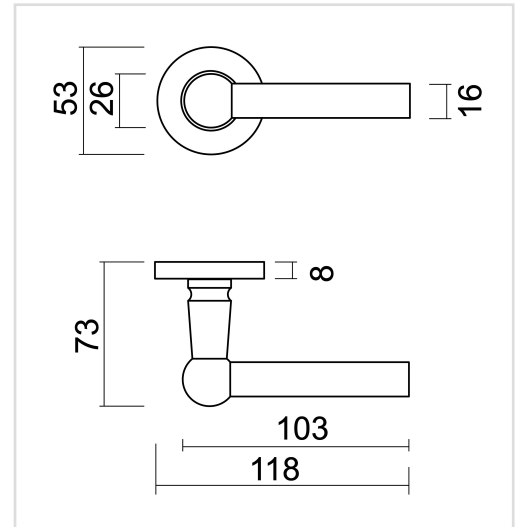

FICHE TECHNIQUE

BEQUILLE PRO RAILY L+L NOIR STRUCTURE UV R+NO KEY

Numéro d'article	6.675.413
Code EAN	5414062 076593
Matière	Inox
Finition	Peinture en poudre noire structuré mate UV
Épaisseur de porte	- Matériel de montage adapté à une épaisseur de porte de 38-45mm - également disponible pour les portes plus épaisses
Unité	Par paire
Spécifications	- Rosace de béquille fixée sur la béquille - Avec ressort - Vis à travers incluses
Contenu de l'emballage	- Set de 2 béquilles avec 2 rosaces de béquille - Visserie pour montage - Tige de 8x8mm