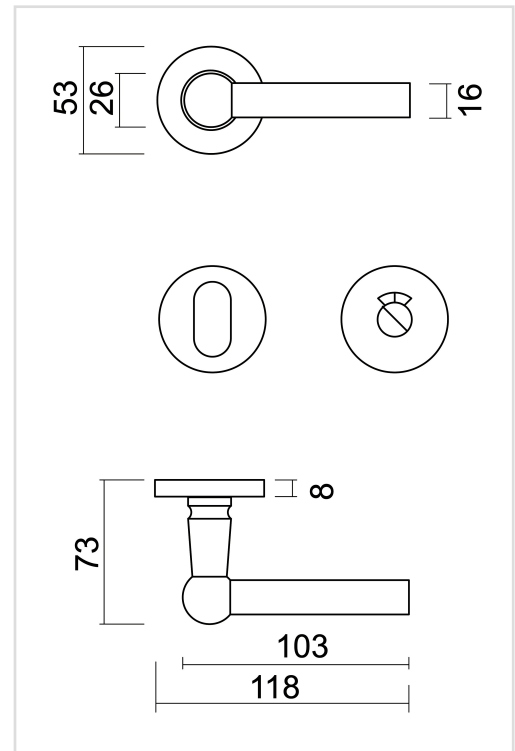

FICHE TECHNIQUE

BEQUILLE PRO RAILY L+L NOIR STRUCTURE UV R+WC

Numéro d'article	6.675.412
Code EAN	5414062 076609
Matière	Inox
Finition	Peinture en poudre noire structuré mate UV
Épaisseur de porte	- Matériel de montage adapté à une épaisseur de porte de 38-45mm - également disponible pour les portes plus épaisses
Unité	Par paire
Spécifications	- Rosace de béquille fixée sur la béquille - Avec ressort - Vis à travers incluses
Contenu de l'emballage	- Set de 2 béquilles avec 2 rosaces de béquille - 1 garniture wc - Visserie pour montage - Tige de 8x8mm