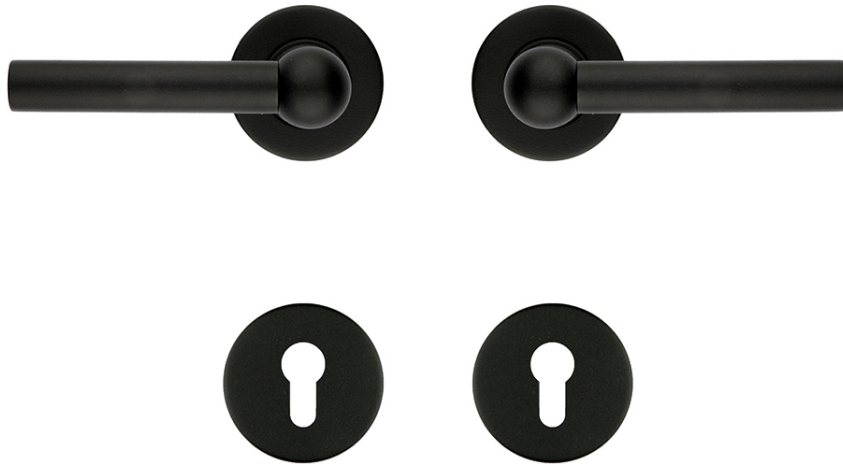

FICHE TECHNIQUE

BEQUILLE PRO RAILY L+L NOIR STRUCTURE UV R+E CYL

Numéro d'article	6.675.411
Code EAN	5414062 076586
Matière	Inox
Finition	Peinture en poudre noire structuré mate UV
Épaisseur de porte	- Matériel de montage adapté à une épaisseur de porte de 38-45mm - également disponible pour les portes plus épaisses
Unité	Par paire
Spécifications	- Rosace de béquille fixée sur la béquille - Avec ressort - Vis à travers incluses
Contenu de l'emballage	- Set de 2 béquilles avec 2 rosaces de béquille - 2 rosaces à cylindre - Visserie pour montage - Tige de 8x8mm