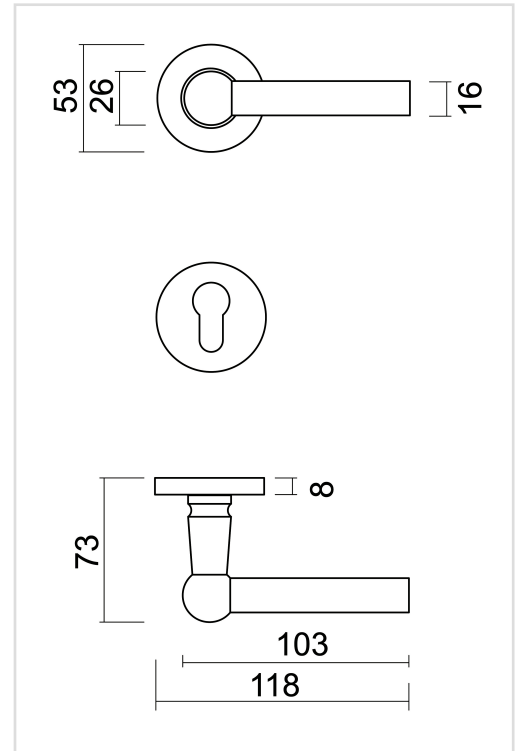

FICHE TECHNIQUE

BEQUILLE PRO RAILY L+L NOIR STRUCTURE UV R+E CYL

Numéro d'article	6.675.411
Code EAN	5414062 076586
Matière	Inox
Finition	Peinture en poudre noire structuré mate UV
Épaisseur de porte	- Matériel de montage adapté à une épaisseur de porte de 38-45mm - également disponible pour les portes plus épaisses
Unité	Par paire
Spécifications	- Rosace de béquille fixée sur la béquille - Avec ressort - Vis à travers incluses
Contenu de l'emballage	- Set de 2 béquilles avec 2 rosaces de béquille - 2 rosaces à cylindre - Visserie pour montage - Tige de 8x8mm