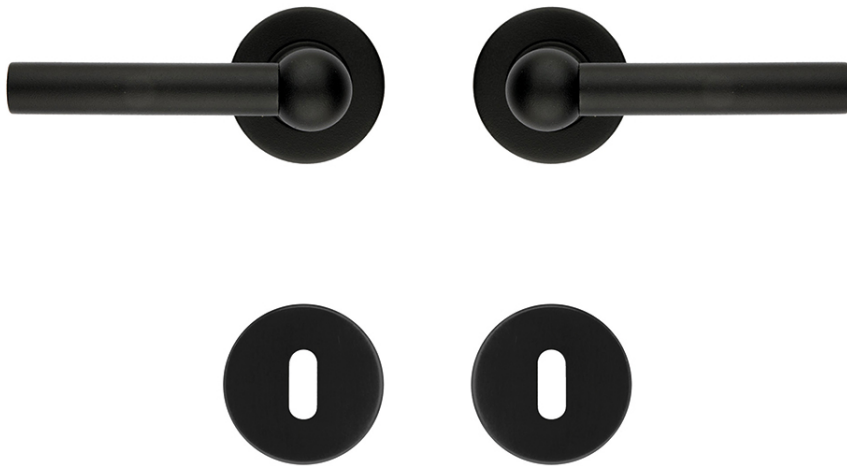

## FICHE TECHNIQUE

**BEQUILLE PRO RAILY L+L NOIR STRUCTURE UV R+E**

<b>Numéro d'article</b>	6.675.410
<b>Code EAN</b>	5414062 076579
<b>Matière</b>	Inox
<b>Finition</b>	Peinture en poudre noire structuré mate UV
<b>Épaisseur de porte</b>	- Matériel de montage adapté à une épaisseur de porte de 38-45mm - également disponible pour les portes plus épaisses
<b>Unité</b>	Par paire
<b>Spécifications</b>	- Rosace de béquille fixée sur la béquille - Avec ressort - Vis à travers incluses
<b>Contenu de l'emballage</b>	- Set de 2 béquilles avec 2 rosaces de béquille - 2 rosaces à clé - Visserie pour montage - Tige de 8x8mm