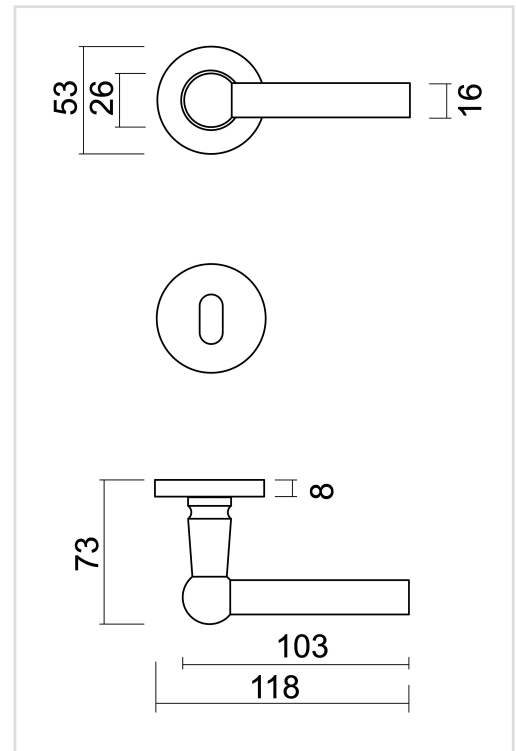

## FICHE TECHNIQUE

**BEQUILLE PRO RAILY L+L NOIR STRUCTURE UV R+E**

<b>Numéro d'article</b>	6.675.410
<b>Code EAN</b>	5414062 076579
<b>Matière</b>	Inox
<b>Finition</b>	Peinture en poudre noire structuré mate UV
<b>Épaisseur de porte</b>	- Matériel de montage adapté à une épaisseur de porte de 38-45mm - également disponible pour les portes plus épaisses
<b>Unité</b>	Par paire
<b>Spécifications</b>	- Rosace de béquille fixée sur la béquille - Avec ressort - Vis à travers incluses
<b>Contenu de l'emballage</b>	- Set de 2 béquilles avec 2 rosaces de béquille - 2 rosaces à clé - Visserie pour montage - Tige de 8x8mm