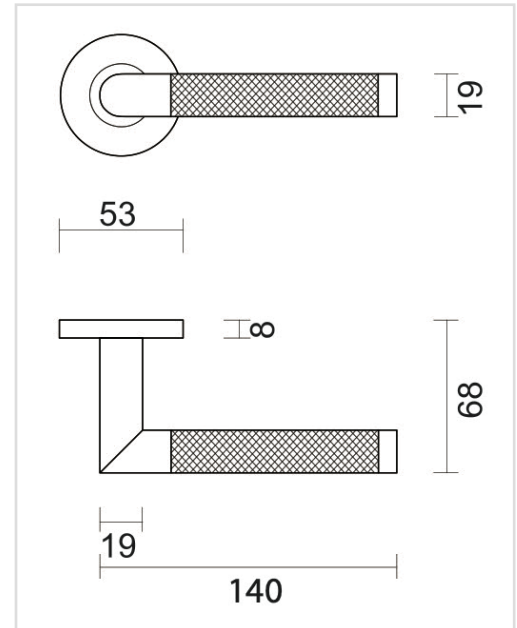

## FICHE TECHNIQUE

**BEQUILLE PRO HASHTAG NOIR R+NO KEY**

|                               |  |
|-------------------------------|--|
| <b>Numéro d'article</b>       | 6.665.093  |
| <b>Code EAN</b>               | 5414062 075466   |
| <b>Matière</b>                | Inox   |
| <b>Finition</b>               | Peinture en poudre noire mate  |
| <b>Épaisseur de porte</b>     | - Matériel de montage adapté à une épaisseur de porte de 38-45mm<br>- également disponible pour les portes plus épaisses |
| <b>Unité</b>                  | Par paire  |
| <b>Spécifications</b>         | - Rosace de béquille fixée sur la béquille<br>- Avec ressort<br>- Vis à travers incluses                                 |
| <b>Contenu de l'emballage</b> | - Set de 2 béquilles avec 2 rosaces de béquille<br>- Visserie pour montage<br>- Tige de 8x8mm                            |