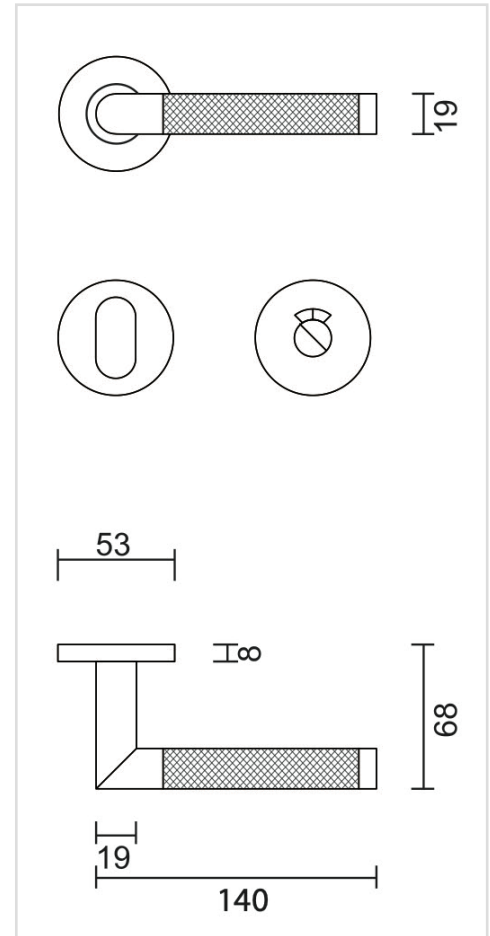

FICHE TECHNIQUE

BEQUILLE PRO HASHTAG NOIR R+WC

Numéro d'article	6.665.092
Code EAN	5414062 075473
Matière	Inox
Finition	Peinture en poudre noire mate
Épaisseur de porte	- Matériel de montage adapté à une épaisseur de porte de 38-45mm - également disponible pour les portes plus épaisses
Unité	Par paire
Spécifications	- Rosace de béquille fixée sur la béquille - Avec ressort - Vis à travers incluses
Contenu de l'emballage	- Set de 2 béquilles avec 2 rosaces de béquille - 1 garniture wc - Visserie pour montage - Tige de 8x8mm