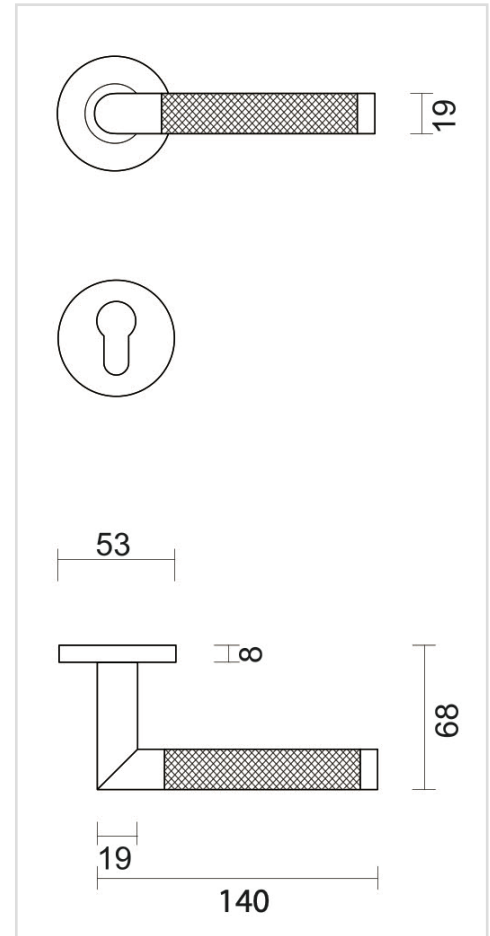

FICHE TECHNIQUE

BEQUILLE PRO HASHTAG NOIR R+E CYL

Numéro d'article	6.665.091
Code EAN	5414062 075459
Matière	Inox
Finition	Peinture en poudre noire mate
Épaisseur de porte	- Matériel de montage adapté à une épaisseur de porte de 38-45mm - également disponible pour les portes plus épaisses
Unité	Par paire
Spécifications	- Rosace de béquille fixée sur la béquille - Avec ressort - Vis à travers incluses
Contenu de l'emballage	- Set de 2 béquilles avec 2 rosaces de béquille - 2 rosaces à cylindre - Visserie pour montage - Tige de 8x8mm