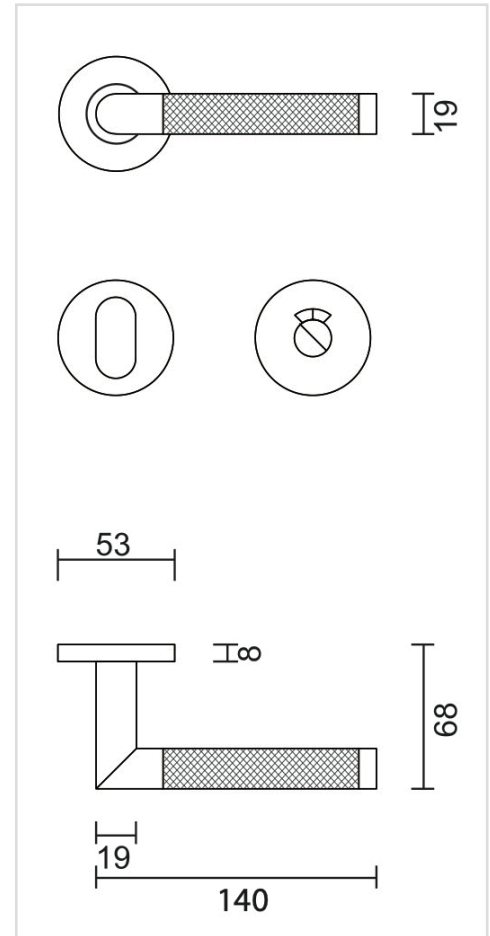

FICHE TECHNIQUE

BEQUILLE PRO HASHTAG LAITON MAT R+WC

Numéro d'article	6.665.052
Code EAN	5414062 076487
Matière	Inox
Finition	Laiton avec PVD coating, brossé
Épaisseur de porte	- Matériel de montage adapté à une épaisseur de porte de 38-45mm - également disponible pour les portes plus épaisses
Unité	Par paire
Spécifications	- Rosace de béquille fixée sur la béquille - Avec ressort - Vis à travers incluses
Contenu de l'emballage	- Set de 2 béquilles avec 2 rosaces de béquille - 1 garniture wc - Visserie pour montage - Tige de 8x8mm