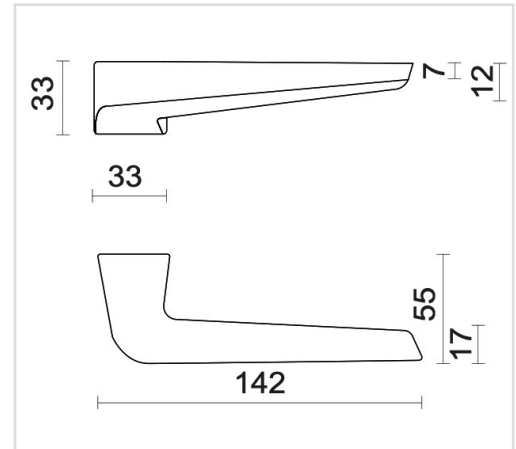

## FICHE TECHNIQUE

**BEQUILLE PRO STAR BLANC STRUCTURE R+NO KEY**

<b>Numéro d'article</b>	6.664.103
<b>Code EAN</b>	5414062 056441
<b>Matière</b>	Laiton
<b>Finition</b>	Peinture en poudre blanche structurée mate RAL 9016
<b>Épaisseur de porte</b>	- Matériel de montage adapté à une épaisseur de porte de 38-45mm - également disponible pour les portes plus épaisses
<b>Unité</b>	Par paire
<b>Spécifications</b>	- Pas de rosace de béquille - Avec ressort
<b>Contenu de l'emballage</b>	- Set de 2 béquilles - Visserie pour montage - Tige de 8x8mm