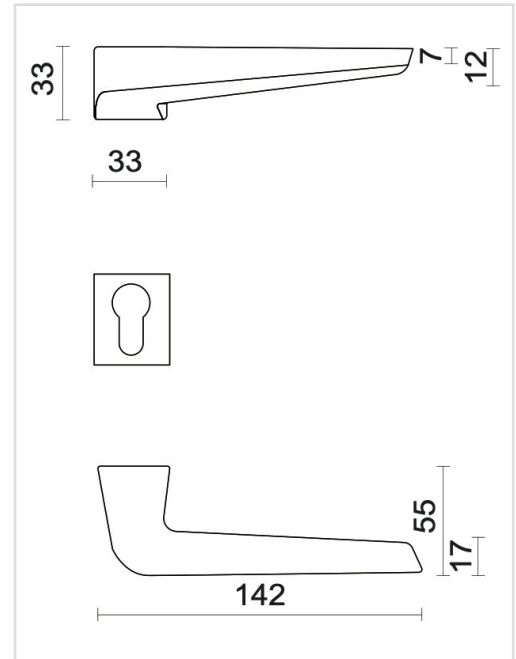

## FICHE TECHNIQUE

**BEQUILLE PRO STAR BLANC STRUCTURE R+E CYL**

<b>Numéro d'article</b>	6.664.101
<b>Code EAN</b>	5414062 056434
<b>Matière</b>	Laiton
<b>Finition</b>	Peinture en poudre blanche structurée mate RAL 9016
<b>Épaisseur de porte</b>	- Matériel de montage adapté à une épaisseur de porte de 38-45mm - également disponible pour les portes plus épaisses
<b>Unité</b>	Par paire
<b>Spécifications</b>	- Pas de rosace de béquille - Avec ressort
<b>Contenu de l'emballage</b>	- Set de 2 béquilles - 2 rosaces à cylindre - Visserie pour montage - Tige de 8x8mm