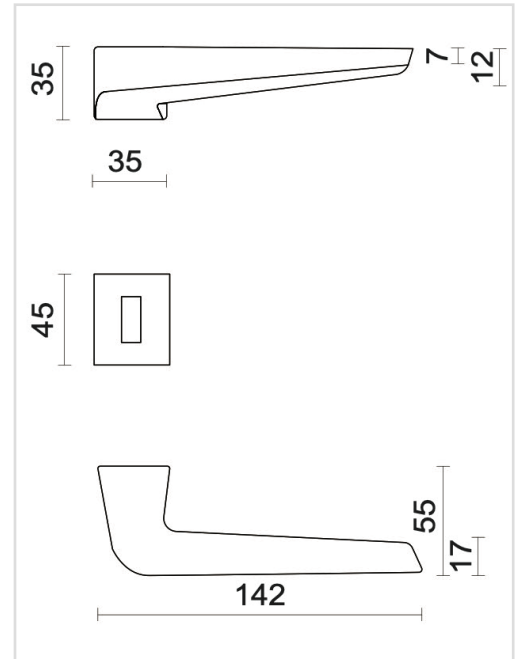

## FICHE TECHNIQUE

**BEQUILLE PRO STAR BLANC STRUCTURE R+E**

<b>Numéro d'article</b>	6.664.100
<b>Code EAN</b>	5414062 056427
<b>Matière</b>	Laiton
<b>Finition</b>	Peinture en poudre blanche structurée mate RAL 9016
<b>Épaisseur de porte</b>	- Matériel de montage adapté à une épaisseur de porte de 38-45mm - également disponible pour les portes plus épaisses
<b>Unité</b>	Par paire
<b>Spécifications</b>	- Pas de rosace de béquille - Avec ressort
<b>Contenu de l'emballage</b>	- Set de 2 béquilles - 2 rosaces à clé - Visserie pour montage - Tige de 8x8mm