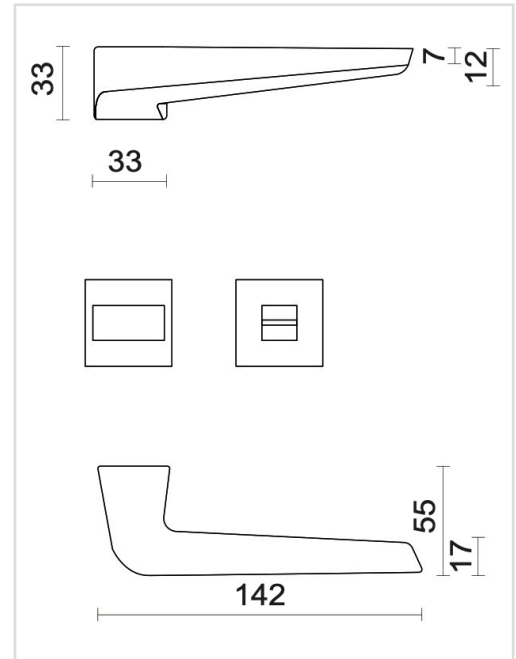

FICHE TECHNIQUE

BEQUILLE PRO STAR NOIR R+WC

Numéro d'article	6.664.092
Code EAN	5414062 056373
Matière	Laiton
Finition	Peinture en poudre noire mate RAL 9005
Épaisseur de porte	- Matériel de montage adapté à une épaisseur de porte de 38-45mm - également disponible pour les portes plus épaisses
Unité	Par paire
Spécifications	- Pas de rosace de béquille - Avec ressort
Contenu de l'emballage	- Set de 2 béquilles - 1 garniture wc - Visserie pour montage - Tige de 8x8mm