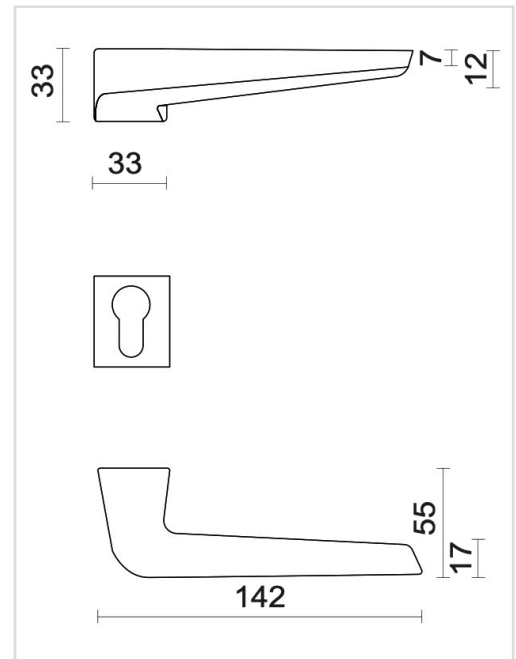

FICHE TECHNIQUE

BEQUILLE PRO STAR NOIR R+E CYL

Numéro d'article	6.664.091
Code EAN	5414062 056359
Matière	Laiton
Finition	Peinture en poudre noire mate RAL 9005
Épaisseur de porte	- Matériel de montage adapté à une épaisseur de porte de 38-45mm - également disponible pour les portes plus épaisses
Unité	Par paire
Spécifications	- Pas de rosace de béquille - Avec ressort
Contenu de l'emballage	- Set de 2 béquilles - 2 rosaces à cylindre - Visserie pour montage - Tige de 8x8mm