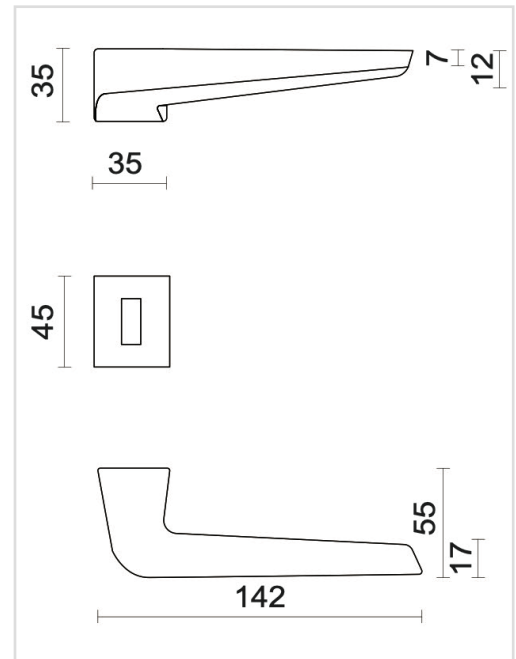

FICHE TECHNIQUE

BEQUILLE PRO STAR NOIR R+E

Numéro d'article	6.664.090
Code EAN	5414062 056342
Matière	Laiton
Finition	Peinture en poudre noire mate RAL 9005
Épaisseur de porte	- Matériel de montage adapté à une épaisseur de porte de 38-45mm - également disponible pour les portes plus épaisses
Unité	Par paire
Spécifications	- Pas de rosace de béquille - Avec ressort
Contenu de l'emballage	- Set de 2 béquilles - 2 rosaces à clé - Visserie pour montage - Tige de 8x8mm