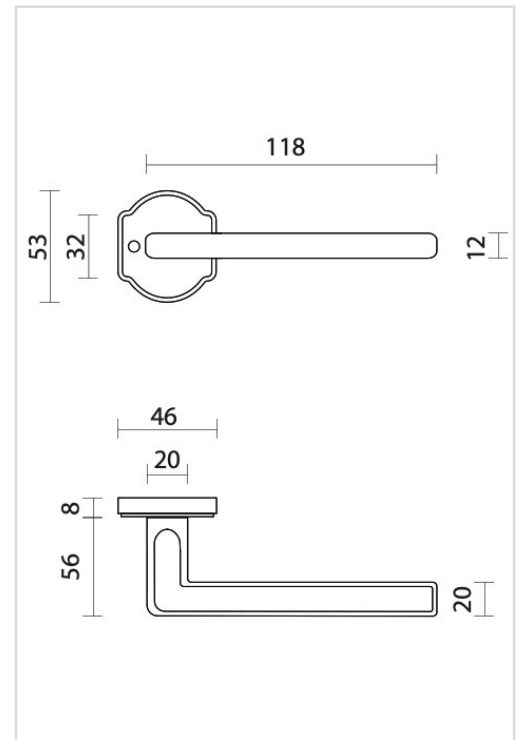

FICHE TECHNIQUE

BEQUILLE PRO RALPH FONT R+NO KEY

Numéro d'article	6.663.373
Code EAN	5414062 056281
Matière	Laiton
Finition	Retro peinture en poudre noire mate RAL 9005
Épaisseur de porte	- Matériel de montage adapté à une épaisseur de porte de 38-45mm - également disponible pour les portes plus épaisses
Unité	Par paire
Spécifications	- Rosace de béquille pas fixée sur la béquille - Sans ressort
Contenu de l'emballage	- Set de 2 béquilles avec 2 rosaces de béquille - Visserie pour montage - Tige de 8x8mm