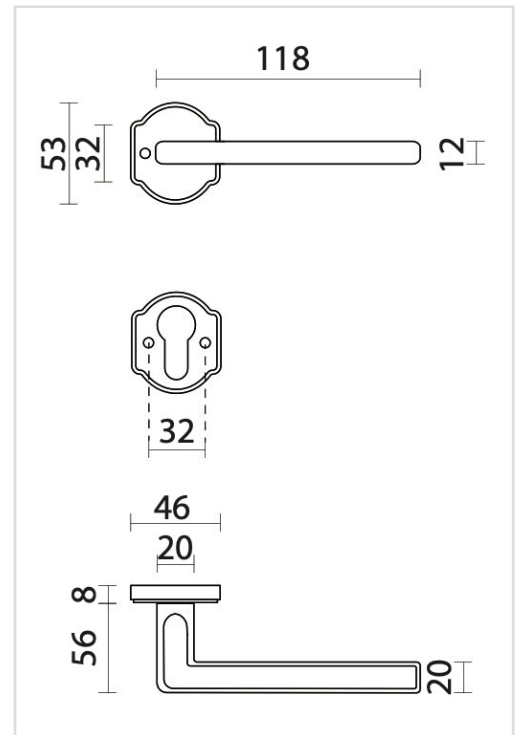

## FICHE TECHNIQUE

**BEQUILLE PRO RALPH FONT R+E CYL**

<b>Numéro d'article</b>	6.663.371
<b>Code EAN</b>	5414062 056274
<b>Matière</b>	Laiton
<b>Finition</b>	Retro peinture en poudre noire mate RAL 9005
<b>Épaisseur de porte</b>	- Matériel de montage adapté à une épaisseur de porte de 38-45mm - également disponible pour les portes plus épaisses
<b>Unité</b>	Par paire
<b>Spécifications</b>	- Rosace de béquille pas fixée sur la béquille - Sans ressort
<b>Contenu de l'emballage</b>	- Set de 2 béquilles avec 2 rosaces de béquille - 2 rosaces à cylindre - Visserie pour montage - Tige de 8x8mm