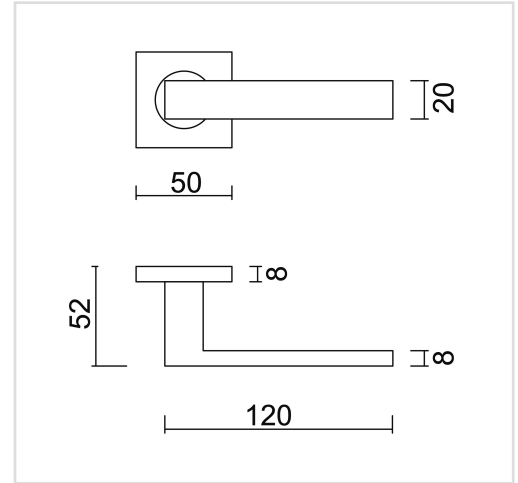

FICHE TECHNIQUE

BEQUILLE PRO COSMIC HOLLOW NOIR STRUCTURE UV R+NO KEY

Numéro d'article	6.662.413
Code EAN	5414062 056526
Matière	Inox
Finition	Peinture en poudre noire structuré mate UV
Épaisseur de porte	- Matériel de montage adapté à une épaisseur de porte de 38-45mm - également disponible pour les portes plus épaisses
Unité	Par paire
Spécifications	- Rosace de béquille fixée sur la béquille - Avec ressort - Vis à travers incluses
Contenu de l'emballage	- Set de 2 béquilles avec 2 rosaces de béquille - Visserie pour montage - Tige de 8x8mm