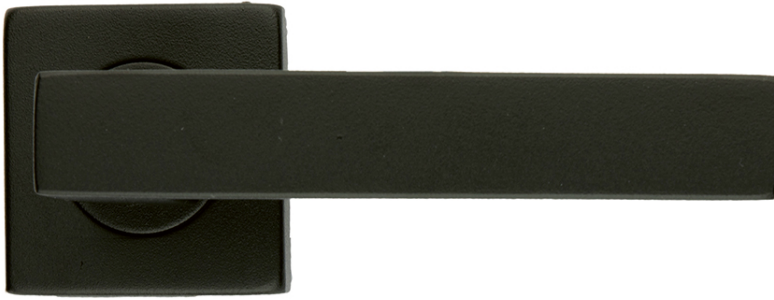

FICHE TECHNIQUE

BEQUILLE PRO COSMIC HOLLOW NOIR STRUCTURE UV R+NO KEY

Numéro d'article	6.662.413
Code EAN	5414062 056526
Matière	Inox
Finition	Peinture en poudre noire structuré mate UV
Épaisseur de porte	- Matériel de montage adapté à une épaisseur de porte de 38-45mm - également disponible pour les portes plus épaisses
Unité	Par paire
Spécifications	- Rosace de béquille fixée sur la béquille - Avec ressort - Vis à travers incluses
Contenu de l'emballage	- Set de 2 béquilles avec 2 rosaces de béquille - Visserie pour montage - Tige de 8x8mm