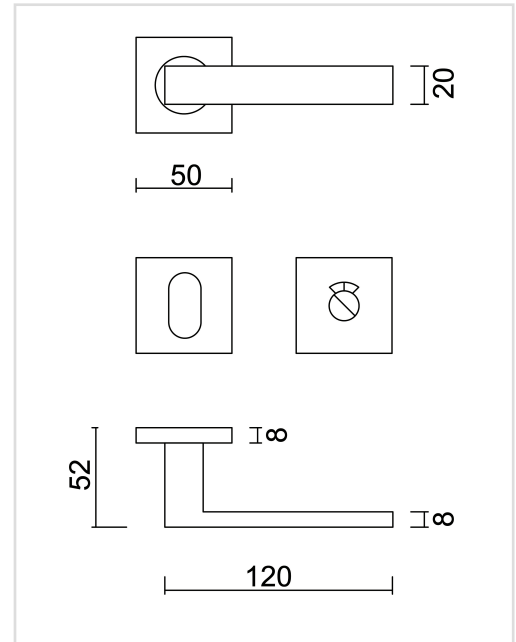

FICHE TECHNIQUE

BEQUILLE PRO COSMIC HOLLOW NOIR STRUCTURE UV R+WC

Numéro d'article	6.662.412
Code EAN	5414062 056533
Matière	Inox
Finition	Peinture en poudre noire structuré mate UV
Épaisseur de porte	- Matériel de montage adapté à une épaisseur de porte de 38-45mm - également disponible pour les portes plus épaisses
Unité	Par paire
Spécifications	- Rosace de béquille fixée sur la béquille - Avec ressort - Vis à travers incluses
Contenu de l'emballage	- Set de 2 béquilles avec 2 rosaces de béquille - 1 garniture wc - Visserie pour montage - Tige de 8x8mm