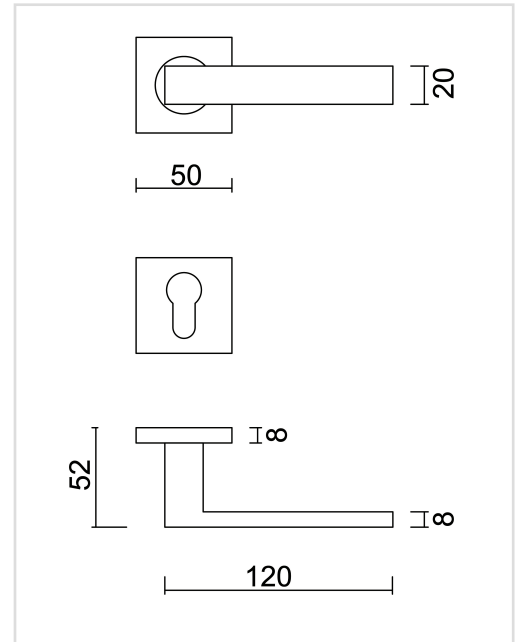

FICHE TECHNIQUE

BEQUILLE PRO COSMIC HOLLOW NOIR STRUCTURE UV R+E CYL

Numéro d'article	6.662.411
Code EAN	5414062 056519
Matière	Inox
Finition	Peinture en poudre noire structuré mate UV
Épaisseur de porte	- Matériel de montage adapté à une épaisseur de porte de 38-45mm - également disponible pour les portes plus épaisses
Unité	Par paire
Spécifications	- Rosace de béquille fixée sur la béquille - Avec ressort - Vis à travers incluses
Contenu de l'emballage	- Set de 2 béquilles avec 2 rosaces de béquille - 2 rosaces à cylindre - Visserie pour montage - Tige de 8x8mm