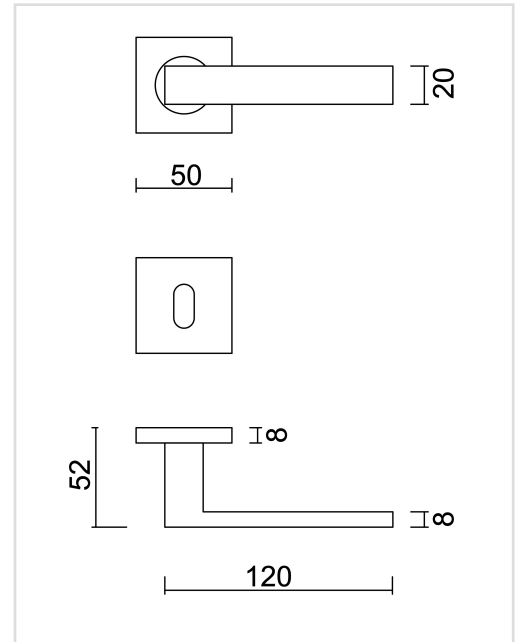

## FICHE TECHNIQUE

**BEQUILLE PRO COSMIC HOLLOW NOIR STRUCTURE UV R+E**

<b>Numéro d'article</b>	6.662.410
<b>Code EAN</b>	5414062 056502
<b>Matière</b>	Inox
<b>Finition</b>	Peinture en poudre noire structuré mate UV
<b>Épaisseur de porte</b>	- Matériel de montage adapté à une épaisseur de porte de 38-45mm - également disponible pour les portes plus épaisses
<b>Unité</b>	Par paire
<b>Spécifications</b>	- Rosace de béquille fixée sur la béquille - Avec ressort - Vis à travers incluses
<b>Contenu de l'emballage</b>	- Set de 2 béquilles avec 2 rosaces de béquille - 2 rosaces à clé - Visserie pour montage - Tige de 8x8mm