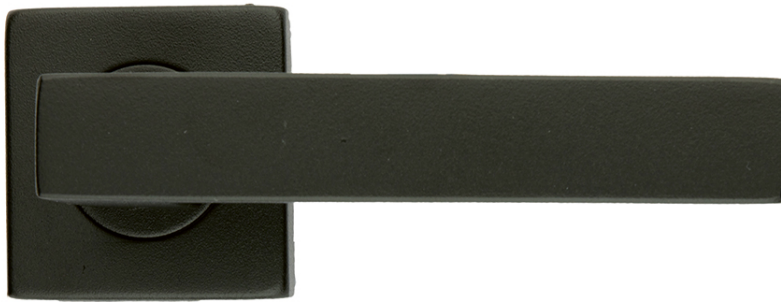

## FICHE TECHNIQUE

**BEQUILLE PRO COSMIC HOLLOW NOIR STRUCTURE UV R+E**

<b>Numéro d'article</b>	6.662.410
<b>Code EAN</b>	5414062 056502
<b>Matière</b>	Inox
<b>Finition</b>	Peinture en poudre noire structuré mate UV
<b>Épaisseur de porte</b>	- Matériel de montage adapté à une épaisseur de porte de 38-45mm - également disponible pour les portes plus épaisses
<b>Unité</b>	Par paire
<b>Spécifications</b>	- Rosace de béquille fixée sur la béquille - Avec ressort - Vis à travers incluses
<b>Contenu de l'emballage</b>	- Set de 2 béquilles avec 2 rosaces de béquille - 2 rosaces à clé - Visserie pour montage - Tige de 8x8mm