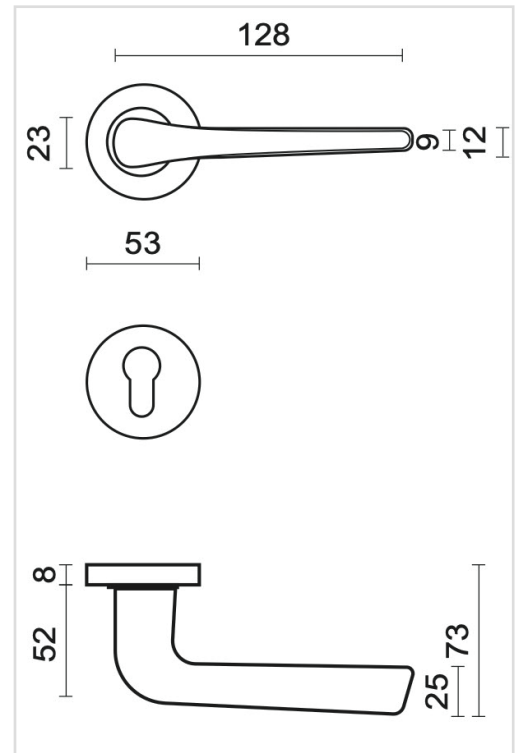

## FICHE TECHNIQUE

**BEQUILLE PRO SIPORA NOIR R+E CYL**

<b>Numéro d'article</b>	6.588.091
<b>Code EAN</b>	5414062 058353
<b>Matière</b>	Inox
<b>Finition</b>	Peinture en poudre noire mate
<b>Épaisseur de porte</b>	- Matériel de montage adapté à une épaisseur de porte de 38-45mm - également disponible pour les portes plus épaisses
<b>Unité</b>	Par paire
<b>Spécifications</b>	- Rosace de béquille fixée sur la béquille - Avec ressort - Vis à travers incluses
<b>Contenu de l'emballage</b>	- Set de 2 béquilles avec 2 rosaces de béquille - 2 rosaces à cylindre - Visserie pour montage - Tige de 8x8mm