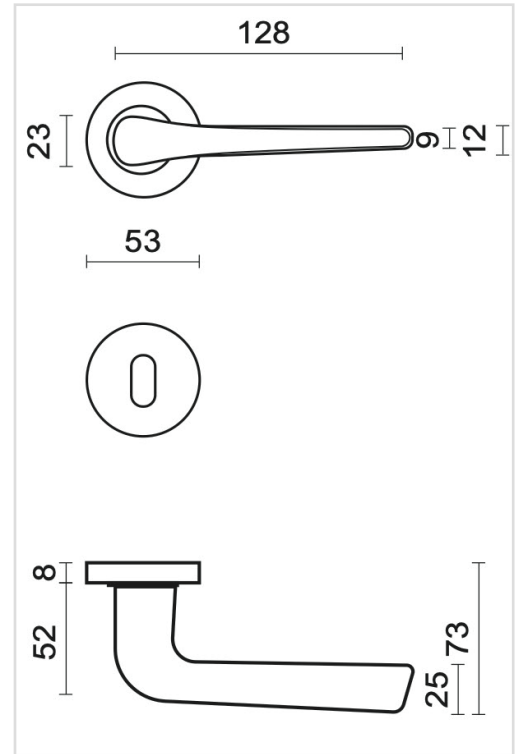

## FICHE TECHNIQUE

**BEQUILLE PRO SIPORA NOIR R+E**

<b>Numéro d'article</b>	6.588.090
<b>Code EAN</b>	5414062 058346
<b>Matière</b>	Inox
<b>Finition</b>	Peinture en poudre noire mate
<b>Épaisseur de porte</b>	- Matériel de montage adapté à une épaisseur de porte de 38-45mm - également disponible pour les portes plus épaisses
<b>Unité</b>	Par paire
<b>Spécifications</b>	- Rosace de béquille fixée sur la béquille - Avec ressort - Vis à travers incluses
<b>Contenu de l'emballage</b>	- Set de 2 béquilles avec 2 rosaces de béquille - 2 rosaces à clé - Visserie pour montage - Tige de 8x8mm