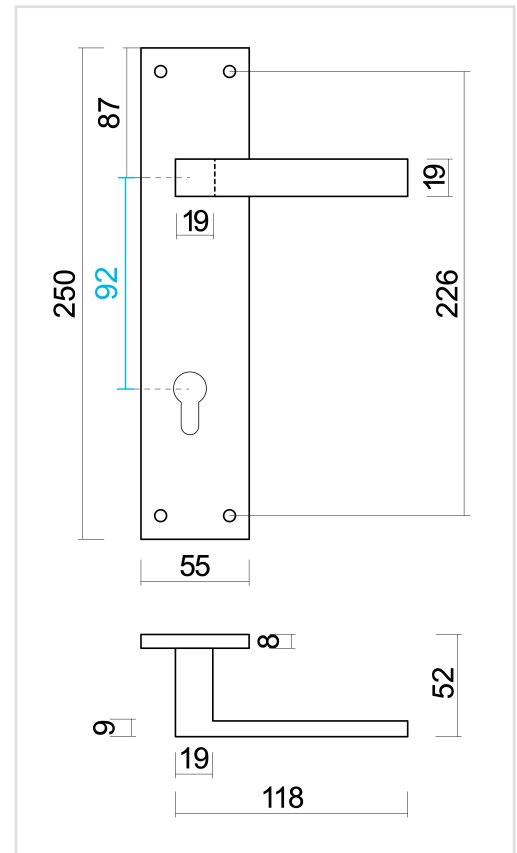

FICHE TECHNIQUE

BEQUILLE PRO COSMIC NOIR STRUCTURE UV PLAQUE+CYL 92MM

| | |
|-------------------------------|--|
| Numéro d'article | 6.587.411 |
| Code EAN | 5414062 057639 |
| Matière | Inox |
| Finition | Peinture en poudre noire structuré mate UV |
| Épaisseur de porte | - Matériel de montage adapté à une épaisseur de porte de 38-45mm - également disponible pour les portes plus épaisses |
| Unité | Par paire |
| Spécifications | - Plaque fixée sur la béquille - Avec ressort - Entraxe entrée de cylindre 92mm |
| Contenu de l'emballage | - Set de 2 béquilles sur plaque avec entrée de cylindre - Visserie pour montage - Tige de 8x8mm |