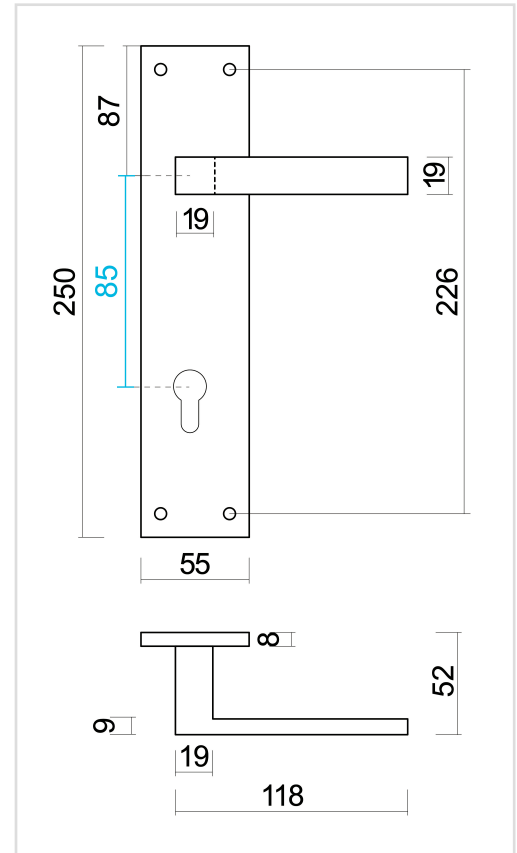

## FICHE TECHNIQUE

**BEQUILLE PRO COSMIC NOIR PLAQUE+CYL 85MM**

<b>Numéro d'article</b>	6.586.091
<b>Code EAN</b>	5414062 015929
<b>Matière</b>	Inox
<b>Finition</b>	Peinture en poudre noire mate
<b>Épaisseur de porte</b>	- Matériel de montage adapté à une épaisseur de porte de 38-45mm - également disponible pour les portes plus épaisses
<b>Unité</b>	Par paire
<b>Spécifications</b>	- Plaque fixée sur la béquille - Avec ressort - Entraxe entrée de cylindre 85mm
<b>Contenu de l'emballage</b>	- Set de 2 béquilles sur plaque avec entrée de cylindre - Visserie pour montage - Tige de 8x8mm