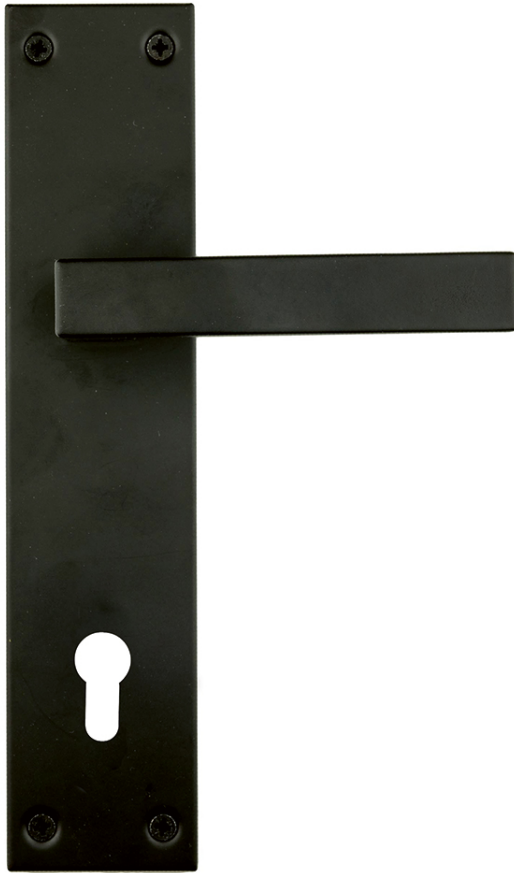

## FICHE TECHNIQUE

**BEQUILLE PRO COSMIC NOIR PLAQUE+CYL 85MM**

<b>Numéro d'article</b>	6.586.091
<b>Code EAN</b>	5414062 015929
<b>Matière</b>	Inox
<b>Finition</b>	Peinture en poudre noire mate
<b>Épaisseur de porte</b>	- Matériel de montage adapté à une épaisseur de porte de 38-45mm - également disponible pour les portes plus épaisses
<b>Unité</b>	Par paire
<b>Spécifications</b>	- Plaque fixée sur la béquille - Avec ressort - Entraxe entrée de cylindre 85mm
<b>Contenu de l'emballage</b>	- Set de 2 béquilles sur plaque avec entrée de cylindre - Visserie pour montage - Tige de 8x8mm