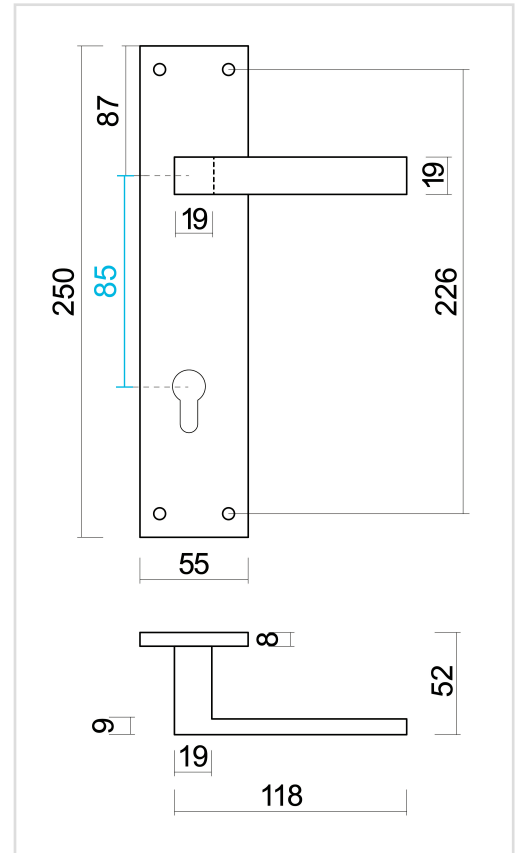

FICHE TECHNIQUE
BEQUILLE PRO COSMIC INOX PLUS PLAQUE+CYL 85MM

Numéro d'article	6.586.001
Code EAN	5414062 058582
Matière	Inox
Finition	Brossé
Garantie	3 ans
Épaisseur de porte	- Matériel de montage adapté à une épaisseur de porte de 38-45mm - également disponible pour les portes plus épaisses
Unité	Par paire
Spécifications	- Plaque fixée sur la béquille - Avec ressort - Entraxe entrée de cylindre 85mm
Contenu de l'emballage	- Set de 2 béquilles sur plaque avec entrée de cylindre - Visserie pour montage - Tige de 8x8mm