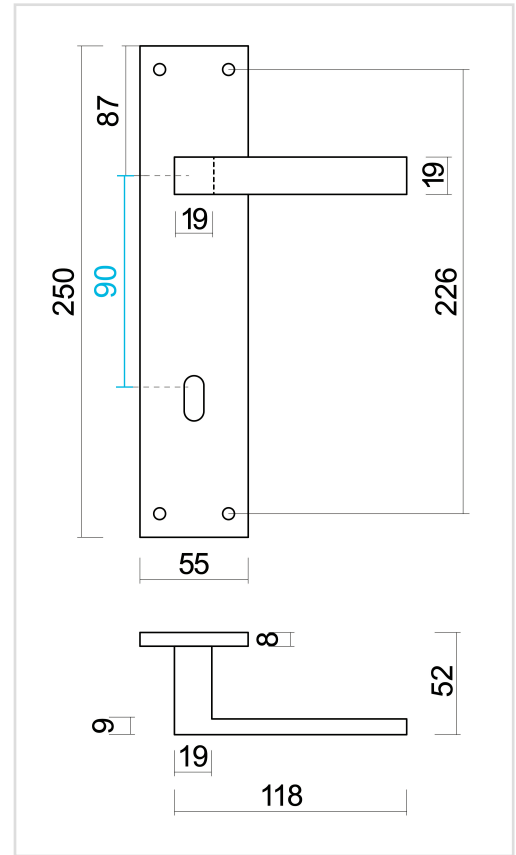

FICHE TECHNIQUE
BEQUILLE PRO COSMIC INOX PLUS PLAQUE+KEY 90MM

Numéro d'article	6.585.000
Code EAN	5414062 058551
Matière	Inox
Finition	Brossé
Garantie	3 ans
Épaisseur de porte	- Matériel de montage adapté à une épaisseur de porte de 38-45mm - également disponible pour les portes plus épaisses
Unité	Par paire
Spécifications	- Plaque fixée sur la béquille - Avec ressort - Entraxe entrée de clé 90mm
Contenu de l'emballage	- Set de 2 béquilles sur plaque avec entrée de clé - Visserie pour montage - Tige de 8x8mm