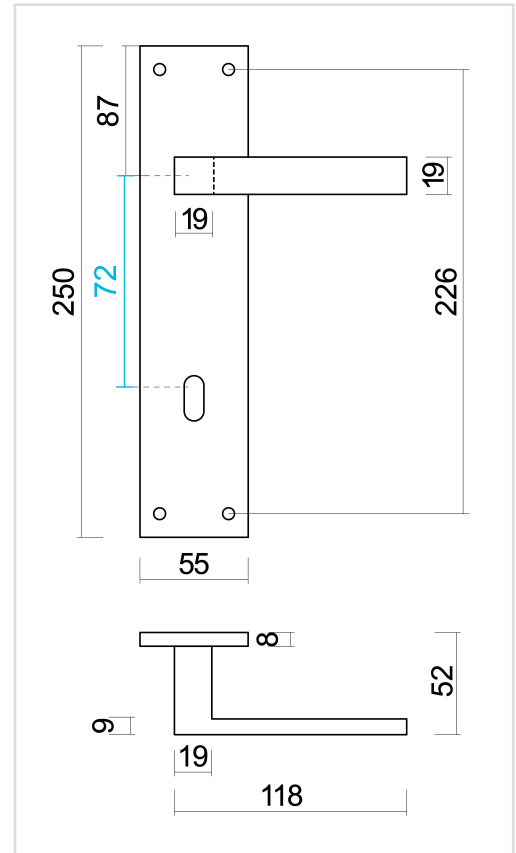

## FICHE TECHNIQUE

**BEQUILLE PRO COSMIC NOIR PLAQUE+KEY 72MM**

<b>Numéro d'article</b>	6.584.090
<b>Code EAN</b>	5414062 063623
<b>Matière</b>	Inox
<b>Finition</b>	Peinture en poudre noire mate
<b>Épaisseur de porte</b>	- Matériel de montage adapté à une épaisseur de porte de 38-45mm - également disponible pour les portes plus épaisses
<b>Unité</b>	Par paire
<b>Spécifications</b>	- Plaque fixée sur la béquille - Avec ressort - Entraxe entrée de clé 72mm
<b>Contenu de l'emballage</b>	- Set de 2 béquilles sur plaque avec entrée de clé - Visserie pour montage - Tige de 8x8mm