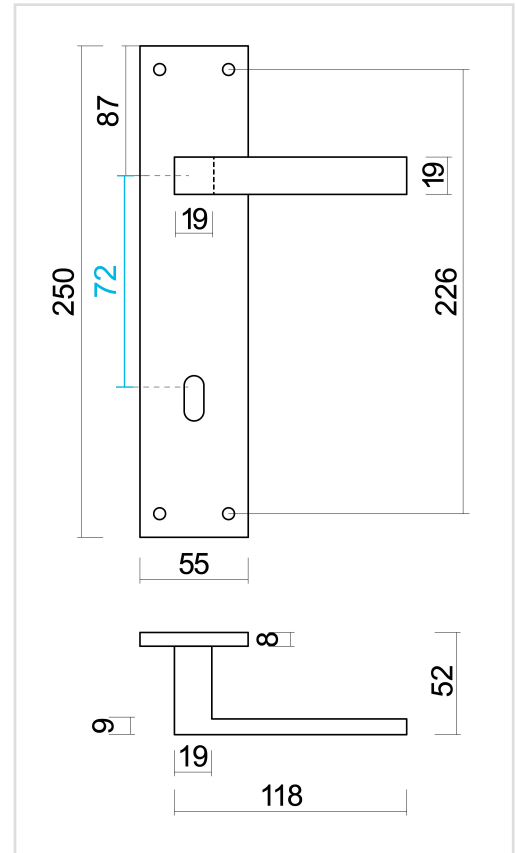

**FICHE TECHNIQUE**
**BEQUILLE PRO COSMIC INOX PLUS PLAQUE+KEY 72MM**

<b>Numéro d'article</b>	6.584.000
<b>Code EAN</b>	5414062 058544
<b>Matière</b>	Inox
<b>Finition</b>	Brossé
<b>Garantie</b>	3 ans
<b>Épaisseur de porte</b>	- Matériel de montage adapté à une épaisseur de porte de 38-45mm - également disponible pour les portes plus épaisses
<b>Unité</b>	Par paire
<b>Spécifications</b>	- Plaque fixée sur la béquille - Avec ressort - Entraxe entrée de clé 72mm
<b>Contenu de l'emballage</b>	- Set de 2 béquilles sur plaque avec entrée de clé - Visserie pour montage - Tige de 8x8mm