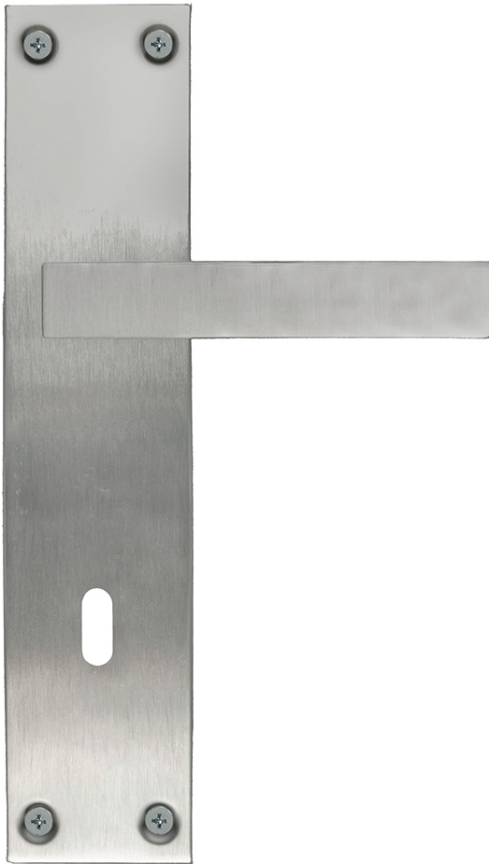

**FICHE TECHNIQUE**
**BEQUILLE PRO COSMIC INOX PLUS PLAQUE+KEY 72MM**

<b>Numéro d'article</b>	6.584.000
<b>Code EAN</b>	5414062 058544
<b>Matière</b>	Inox
<b>Finition</b>	Brossé
<b>Garantie</b>	3 ans
<b>Épaisseur de porte</b>	- Matériel de montage adapté à une épaisseur de porte de 38-45mm - également disponible pour les portes plus épaisses
<b>Unité</b>	Par paire
<b>Spécifications</b>	- Plaque fixée sur la béquille - Avec ressort - Entraxe entrée de clé 72mm
<b>Contenu de l'emballage</b>	- Set de 2 béquilles sur plaque avec entrée de clé - Visserie pour montage - Tige de 8x8mm