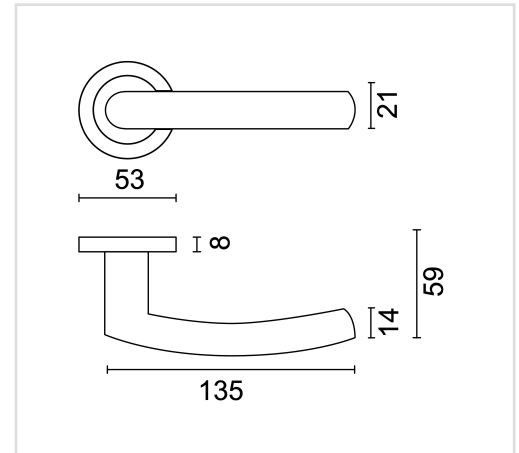

FICHE TECHNIQUE

BEQUILLE PRO OVAL C SHAPE NOIR R+NO KEY

Numéro d'article	6.553.093
Code EAN	5414062 019453
Matière	Inox
Finition	Peinture en poudre noire mate
Épaisseur de porte	- Matériel de montage adapté à une épaisseur de porte de 38-45mm - également disponible pour les portes plus épaisses
Unité	Par paire
Spécifications	- Rosace de béquille fixée sur la béquille - Avec ressort - Vis à travers incluses
Contenu de l'emballage	- Set de 2 béquilles avec 2 rosaces de béquille - Visserie pour montage - Tige de 8x8mm