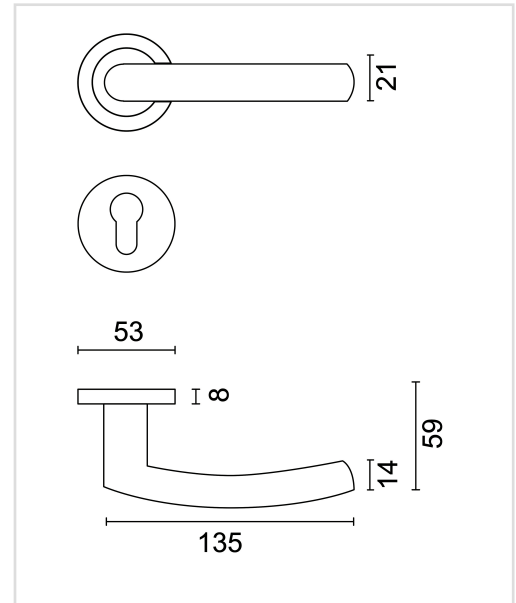

FICHE TECHNIQUE

BEQUILLE PRO OVAL C SHAPE NOIR R+E CYL

| | |
|-------------------------------|--|
| Numéro d'article | 6.553.091 |
| Code EAN | 5414062 021722 |
| Matière | Inox |
| Finition | Peinture en poudre noire mate |
| Épaisseur de porte | - Matériel de montage adapté à une épaisseur de porte de 38-45mm - également disponible pour les portes plus épaisses |
| Unité | Par paire |
| Spécifications | - Rosace de béquille fixée sur la béquille - Avec ressort - Vis à travers incluses |
| Contenu de l'emballage | - Set de 2 béquilles avec 2 rosaces de béquille - 2 rosaces à cylindre - Visserie pour montage - Tige de 8x8mm |