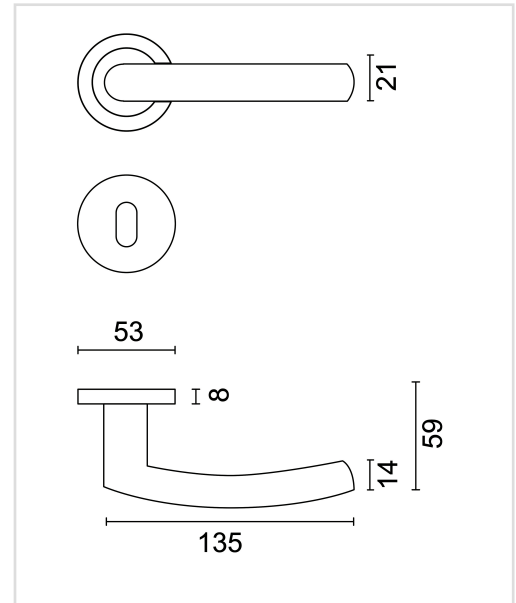

FICHE TECHNIQUE

BEQUILLE PRO OVAL C SHAPE NOIR R+E

Numéro d'article	6.553.090
Code EAN	5414062 019446
Matière	Inox
Finition	Peinture en poudre noire mate
Épaisseur de porte	- Matériel de montage adapté à une épaisseur de porte de 38-45mm - également disponible pour les portes plus épaisses
Unité	Par paire
Spécifications	- Rosace de béquille fixée sur la béquille - Avec ressort - Vis à travers incluses
Contenu de l'emballage	- Set de 2 béquilles avec 2 rosaces de béquille - 2 rosaces à clé - Visserie pour montage - Tige de 8x8mm