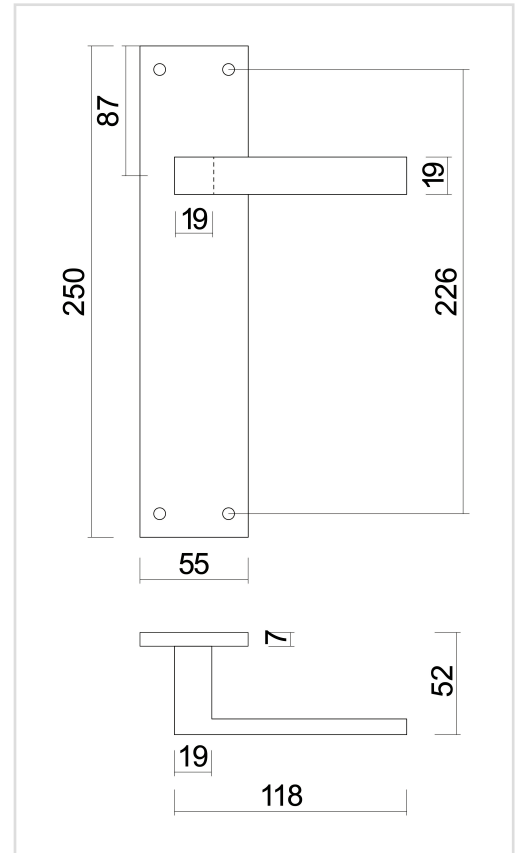

FICHE TECHNIQUE

BEQUILLE PRO COSMIC NOIR PLAQUE+NO KEY

Numéro d'article	6.548.093
Code EAN	5414062 015899
Matière	Inox
Finition	Peinture en poudre noire mate
Épaisseur de porte	- Matériel de montage adapté à une épaisseur de porte de 38-45mm - également disponible pour les portes plus épaisses
Unité	Par paire
Spécifications	- Plaque fixée sur la béquille - Avec ressort - Sans entrée de clé
Contenu de l'emballage	- Set de 2 béquilles sur plaque aveugle/sans trou - Visserie pour montage - Tige de 8x8mm