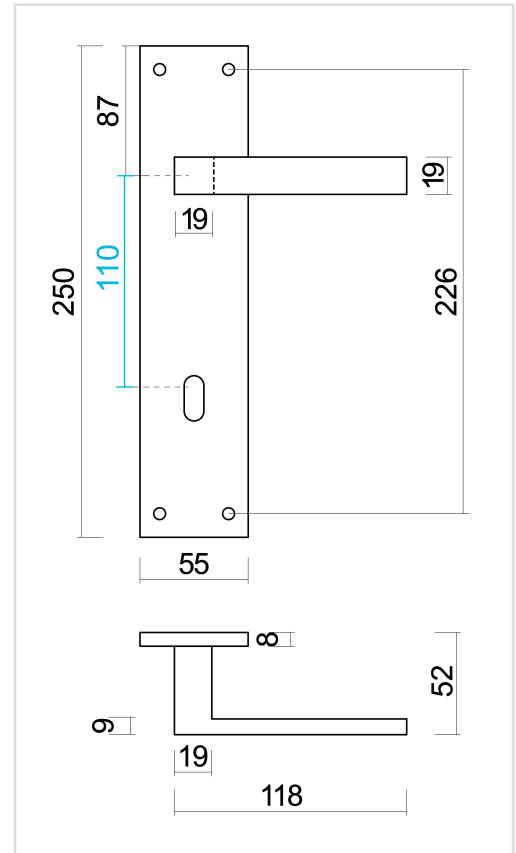

**FICHE TECHNIQUE**
**BEQUILLE PRO COSMIC INOX PLUS PLAQUE+KEY 110MM**

<b>Numéro d'article</b>	6.548.000
<b>Code EAN</b>	5414062 058568
<b>Matière</b>	Inox
<b>Finition</b>	Brossé
<b>Garantie</b>	3 ans
<b>Épaisseur de porte</b>	- Matériel de montage adapté à une épaisseur de porte de 38-45mm - également disponible pour les portes plus épaisses
<b>Unité</b>	Par paire
<b>Spécifications</b>	- Plaque fixée sur la béquille - Avec ressort - Entraxe entrée de clé 110mm
<b>Contenu de l'emballage</b>	- Set de 2 béquilles sur plaque avec entrée de clé - Visserie pour montage - Tige de 8x8mm