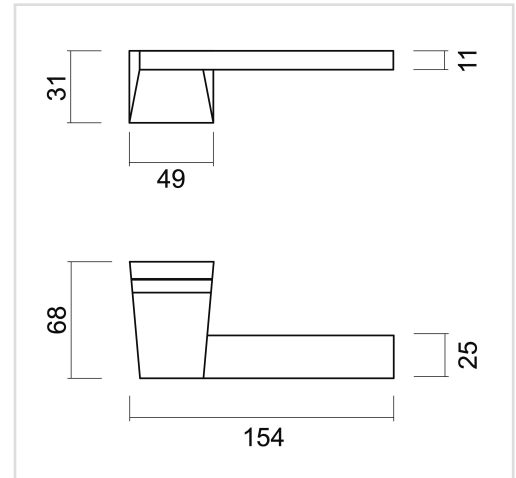

## FICHE TECHNIQUE

**BEQUILLE PRO SELIZ BLANC STRUCTURE R+NO KEY**

<b>Numéro d'article</b>	6.541.103
<b>Code EAN</b>	5414062 024853
<b>Matière</b>	Zamac
<b>Finition</b>	Peinture en poudre blanche structurée mate RAL 9016
<b>Épaisseur de porte</b>	- Matériel de montage adapté à une épaisseur de porte de 38-45mm - également disponible pour les portes plus épaisses
<b>Unité</b>	Par paire
<b>Spécifications</b>	- Rosace de béquille pas fixée sur la béquille - Avec ressort - Vis à travers incluses
<b>Contenu de l'emballage</b>	- Set de 2 béquilles avec 2 rosaces de béquille - Visserie pour montage - Tige de 8x8mm