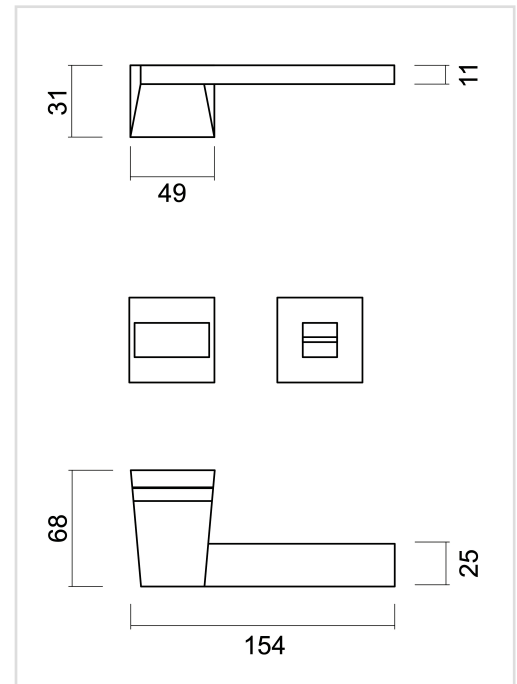

## FICHE TECHNIQUE

**BEQUILLE PRO SELIZ BLANC STRUCTURE R+WC**

<b>Numéro d'article</b>	6.541.102
<b>Code EAN</b>	5414062 024860
<b>Matière</b>	Zamac
<b>Finition</b>	Peinture en poudre blanche structurée mate RAL 9016
<b>Épaisseur de porte</b>	- Matériel de montage adapté à une épaisseur de porte de 38-45mm - également disponible pour les portes plus épaisses
<b>Unité</b>	Par paire
<b>Spécifications</b>	- Rosace de béquille pas fixée sur la béquille - Avec ressort - Vis à travers incluses
<b>Contenu de l'emballage</b>	- Set de 2 béquilles avec 2 rosaces de béquille - 1 garniture wc - Visserie pour montage - Tige de 8x8mm