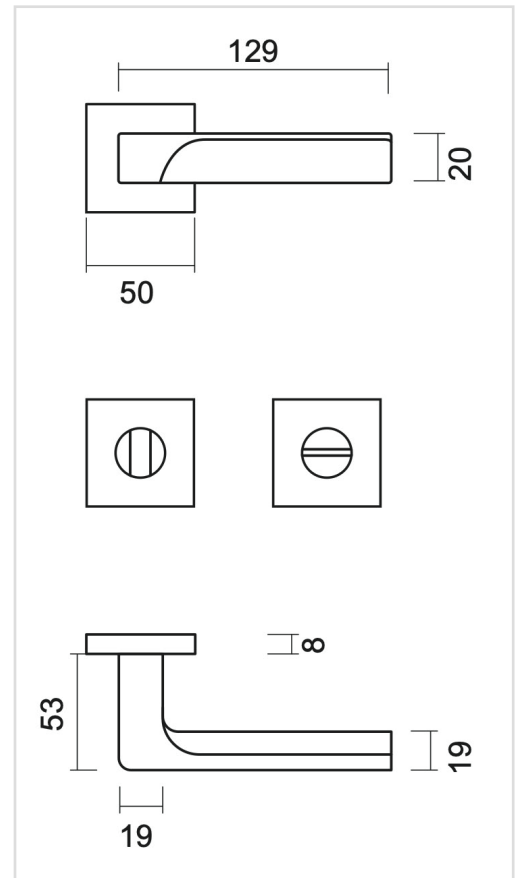

FICHE TECHNIQUE

BEQUILLE PRO FLASH NOIR R+WC

Numéro d'article	6.534.092
Code EAN	5414062 058858
Matière	Laiton
Finition	Peinture en poudre noire mate RAL 9005
Épaisseur de porte	- Matériel de montage adapté à une épaisseur de porte de 38-45mm - également disponible pour les portes plus épaisses
Unité	Par paire
Spécifications	- Rosace de béquille pas fixée sur la béquille - Avec ressort
Contenu de l'emballage	- Set de 2 béquilles avec 2 rosaces de béquille - 1 garniture wc - Visserie pour montage - Tige de 8x8mm